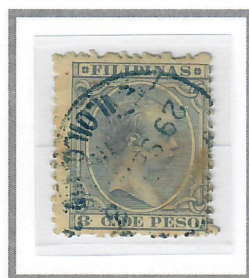

1890 - 1897

'COMUNICACIONES - ILOILO' CIRCULAR DATE CANCEL
WITH INNER CIRCULAR LINES

2c Dark Claret (1890)
Cliché I - Unlisted

2c Violet (1892)
Cliché I - Scott #145

2c Violet (1892)
Cliché I - Scott #145

2c Violet (1892)
Cliché I - Scott #145

2c Claret (1894)
Cliché II - Scott #144

2c Dark Brown (1894)
Cliché II - Scott #146

2-4/8c Dull Blue (1890)
Cliché I - Scott #149

2-4/8c Dull Blue (1890)
Cliché I - Scott #149

5c Green (1892)
Cliché I - Scott #153

8c Yellow Green (1890)
Cliché I - Scott #160

8c Yellow Green (1890)
Cliché I - Scott #160

8c Yellow Green (1890)
Cliché I - Scott #160

8c Ultramarine (1892)
Cliché I - Scott #161

8c Ultramarine (1892)
Cliché I - Scott #161

8c Ultramarine (1892)
Cliché I - Scott #161

10c Blue Green (1891)
Cliché I - Scott #163