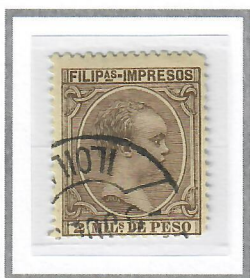

1890 - 1897

'COMUNICACIONES - ILOILO' CIRCULAR DATE CANCEL  
WITH INNER CIRCULAR LINES

10c Pale Claret (1891)  
Cliché I - Scott #164

10c Pale Claret (1891)  
Cliché I - Scott #164

10c Pale Claret (1891)  
Cliché I - Scott #164

10c Pale Claret (1891)  
Cliché I - Scott #164

12-4/8c Green (1890)  
Cliché I - Scott #167

12-4/8c Green (1890)  
Cliché I - Scott #167

12-4/8c Orange (1892)  
Cliché I - Scott #168

15c Red Brown (1892)  
Cliché II - Scott #169

15c Rose (1894)  
Cliché II - Scott #170

25c Dark Brown (1890)  
Cliché I - Scott #177

25c Dark Brown (1890)  
Cliché I - Scott #177

1/8c Dark Violet (1890)  
Cliché I - Scott #P5

1/8c Green (1892)  
Cliché I - Scott #P6

1m Ultramarine (1896)  
Cliché III - Scott #P12

2m Brown (1896)  
Cliché I - Scott #P16

2m Brown (1896)  
Cliché I - Scott #P16