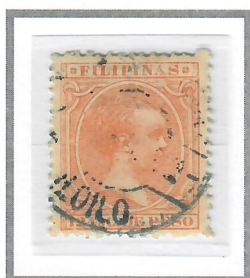

1890 - 1897

'COMUNICACIONES - ILOILO' CIRCULAR DATE CANCEL  
WITH INNER CIRCULAR LINES

10c Pale Claret (1891)  
Cliché I - Scott #164

10c Pale Claret (1891)  
Cliché I - Scott #164

10c Pale Claret (1891)  
Cliché I - Scott #164

10c Pale Claret (1891)  
Cliché I - Scott #164

12-4/8c Green (1890)  
Cliché I - Scott #167

12-4/8c Green (1890)  
Cliché I - Scott #167

12-4/8c Orange (1892)  
Cliché I - Scott #168

15c Red Brown (1892)  
Cliché II - Scott #169

15c Rose (1894)  
Cliché II - Scott #170

25c Dark Brown (1890)  
Cliché I - Scott #177

25c Dark Brown (1890)  
Cliché I - Scott #177

1/8c Dark Violet (1890)  
Cliché I - Scott #P5

1/8c Green (1892)  
Cliché I - Scott #P6

1m Ultramarine (1896)  
Cliché III - Scott #P12

2m Brown (1896)  
Cliché I - Scott #P16

2m Brown (1896)  
Cliché I - Scott #P16