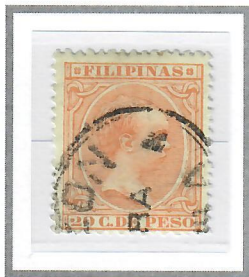

1890 – 1897

'BUZON PARA MANILA' OBLONG CANCEL

20c Orange (1896)
Cliché I – Scott #176

'COTTABATO - MINDANAO' DATELESS CIRCULAR CANCEL

2-4/8c Dull Blue (1890)
Cliché I – Scott #149

12-4/8c Green (1890)
Cliché I – Scott #167

'CORREO – GANDARA - SAMAR' CIRCULAR CANCEL

2c Violet (1892)
Cliché I – Scott #145