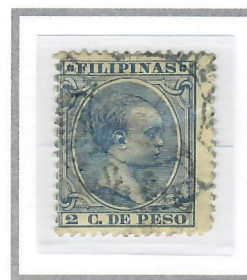

1890 - 1897

'CORREOS - LAGUNA STA CRUZ' DATELESS CIRCULAR CANCEL

2c Ultramarine (1896)
Cliché III - Scott #147

2c Ultramarine (1896)
Cliché III - Scott #147

2c Ultramarine (1896)
Cliché III - Scott #147

2c Ultramarine (1896)
Cliché III - Scott #147

2c Ultramarine (1896)
Cliché III - Scott #147

2c Ultramarine (1896)
Cliché III - Scott #147

2c Ultramarine (1896)
Cliché III - Scott #147

6c Red Orange (1894)
Cliché II - Scott #158

10c Claret (1894)
Cliché I - Scott #165

10c Yellow Brown (1896)
Cliché III - Scott #166

15c Rose (1894)
Cliché II - Scott #170

15c Blue Green (1896)
Cliché II - Scott #171

15c Blue Green (1896)
Cliché II - Scott #171

15c Blue Green (1896)
Cliché II - Scott #171