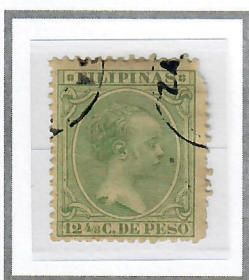

1890 – 1897

'ZAMBOANGA - STAR' DATELESS CIRCULAR CANCEL

2-4/8c Dull Blue (1890)
Cliché I – Scott #149

2-4/8c Dull Blue (1890)
Cliché I – Scott #149

2-4/8c Dull Blue (1890)
Cliché I – Scott #149

12-4/8c Green (1890)
Cliché I – Scott #167

12-4/8c Green (1890)
Cliché I – Scott #167

25c Brown (1890)
Cliché I – Scott #177

25c Brown (1890)
Cliché I – Scott #177

25c Brown (1890)
Cliché I – Scott #177

MANUSCRIPT TOWN CANCELS

Guimbal
(Iloilo)

2c Claret (1894)
Cliché I – Scott #144

Manila
(Luzon)

2c Claret (1894)
Cliché I – Scott #144

Romblon
(Visayas)

2c Claret (1894)
Cliché I – Scott #144

San Fernando
(Pampanga)

2c Claret (1894)
Cliché I – Scott #144

Silay
(Negros Occidental)

2c Claret (1894)
Cliché II – Scott #144